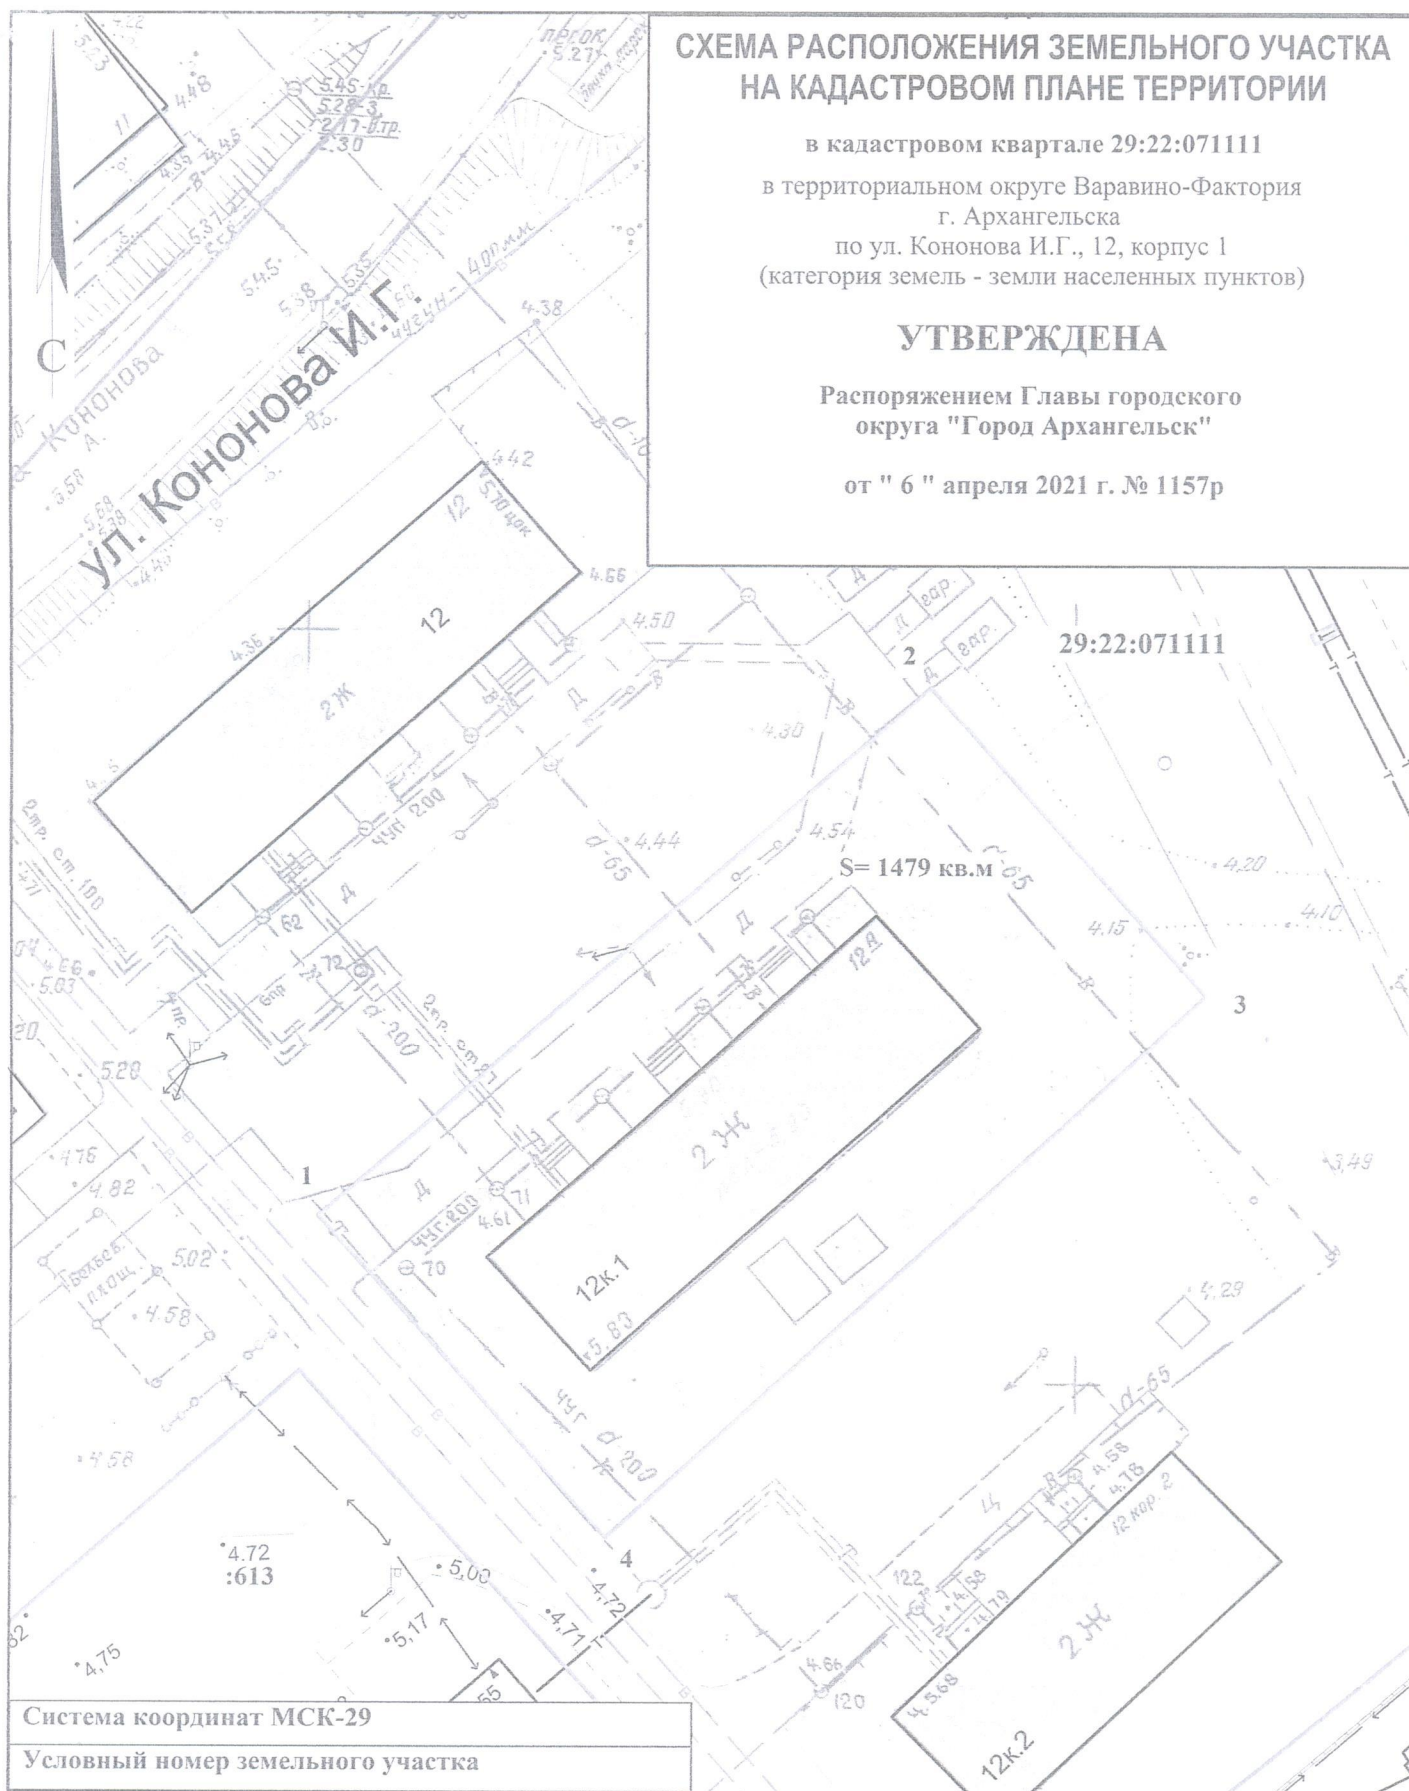

СХЕМА РАСПОЛОЖЕНИЯ ЗЕМЕЛЬНОГО УЧАСТКА НА КАДАСТРОВОМ ПЛАНЕ ТЕРРИТОРИИ

в кадастровом квартале 29:22:071111
в территориальном округе Варавино-Фактория
г. Архангельска
по ул. Кононова И.Г., 12, корпус 1
(категория земель - земли населенных пунктов)

УТВЕРЖДЕНА

Распоряжением Главы городского
округа "Город Архангельск"

от " 6 " апреля 2021 г. № 1157р

Система координат МСК-29

Условный номер земельного участка

Площадь земельного участка 1479 кв.м.

Обозначение
характерных
точек границ

координаты, м

X

Y

1

647656.76

2528006.05

2

647693.32